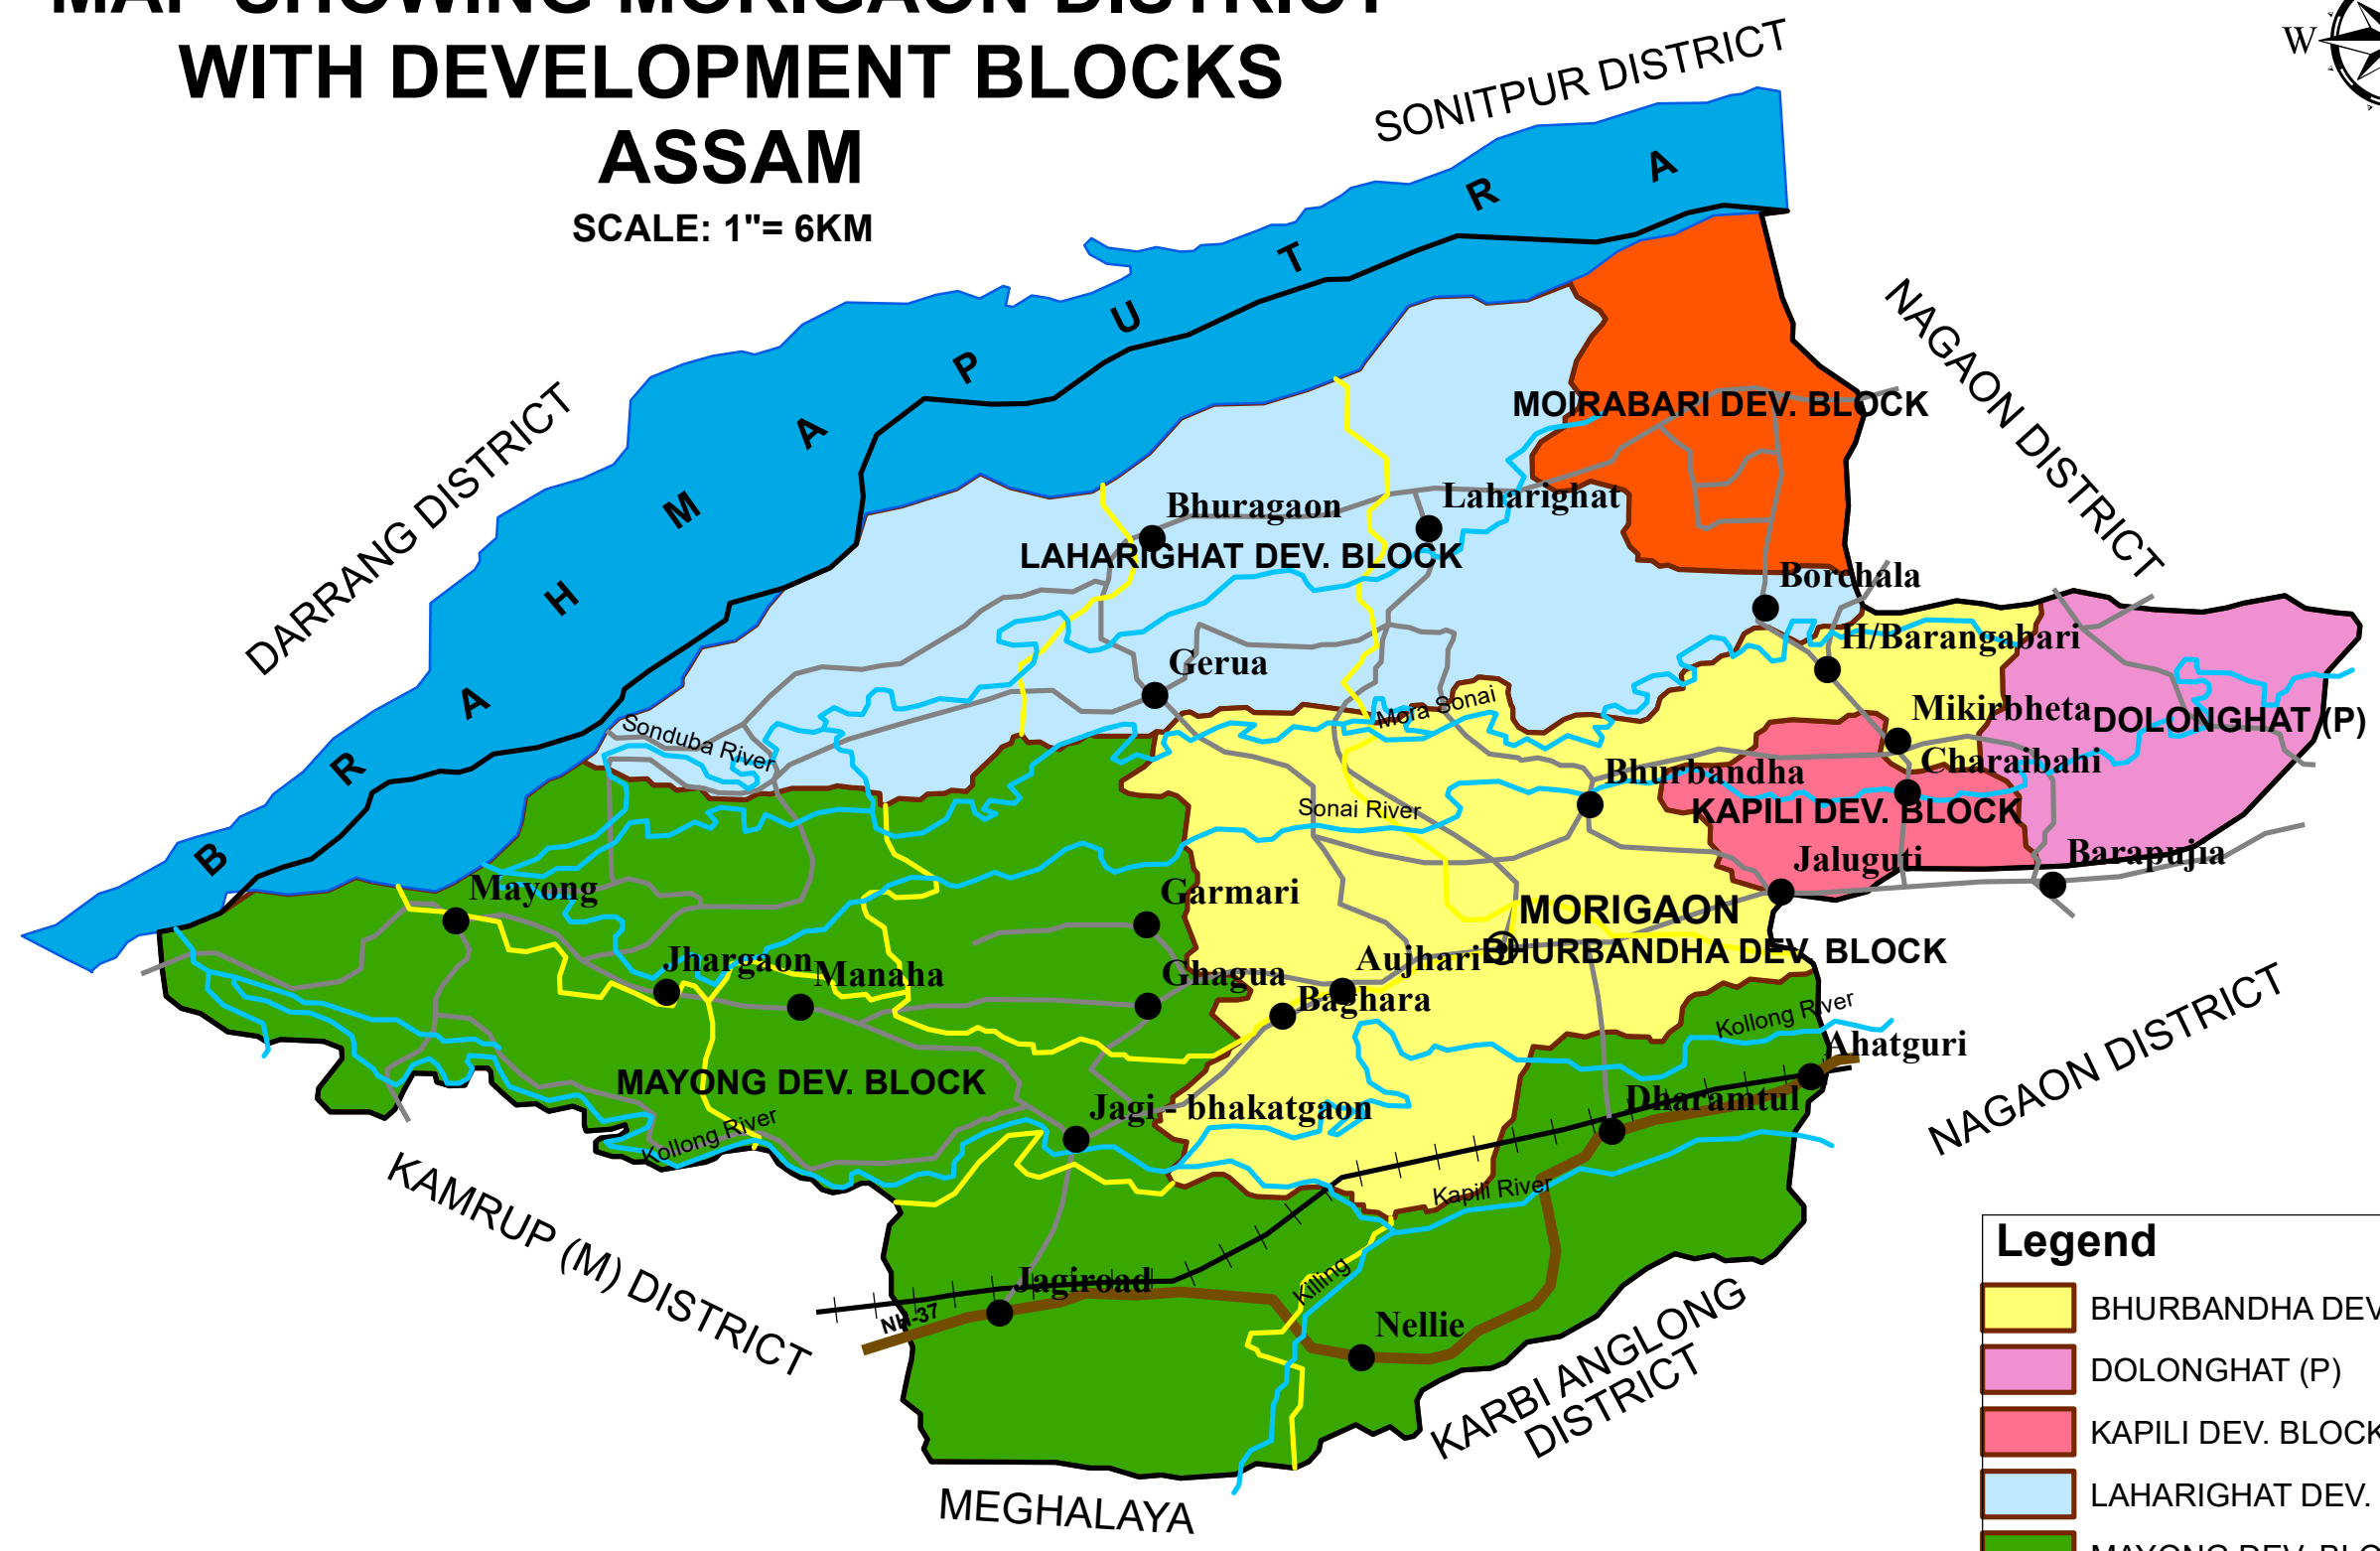

# MAP SHOWING MORIGAON DISTRICT WITH DEVELOPMENT BLOCKS

## ASSAM

SCALE: 1"= 6KM

Legend	
<span style="display:inline-block; width:15px; height:15px; background-color:yellow; border:1px solid black;"></span>	BHURBANDHA DEV. BLOCK
<span style="display:inline-block; width:15px; height:15px; background-color:lightpink; border:1px solid black;"></span>	DOLONGHAT (P)
<span style="display:inline-block; width:15px; height:15px; background-color:lightcoral; border:1px solid black;"></span>	KAPILI DEV. BLOCK
<span style="display:inline-block; width:15px; height:15px; background-color:lightblue; border:1px solid black;"></span>	LAHARIGHAT DEV. BLOCK
<span style="display:inline-block; width:15px; height:15px; background-color:lightgreen; border:1px solid black;"></span>	MAYONG DEV. BLOCK
<span style="display:inline-block; width:15px; height:15px; background-color:orange; border:1px solid black;"></span>	MOIRABARI DEV. BLOCK